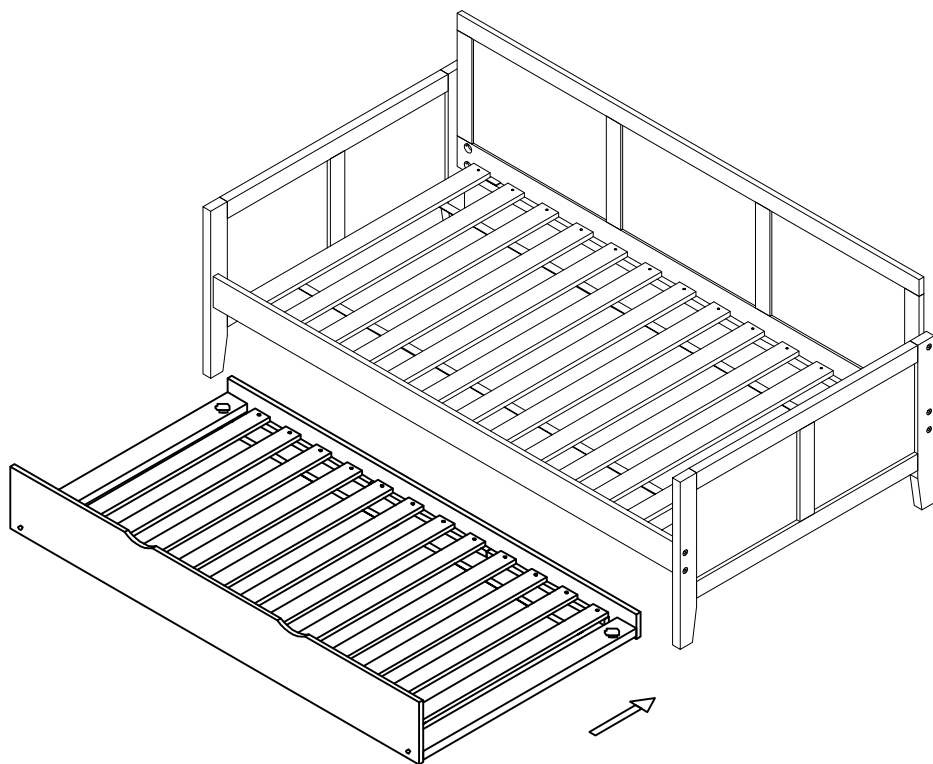

B2013DC/B2043/B2053W/B2063/B2083BU/B2086PN-R
Twin Trundle / Lit Gigogne