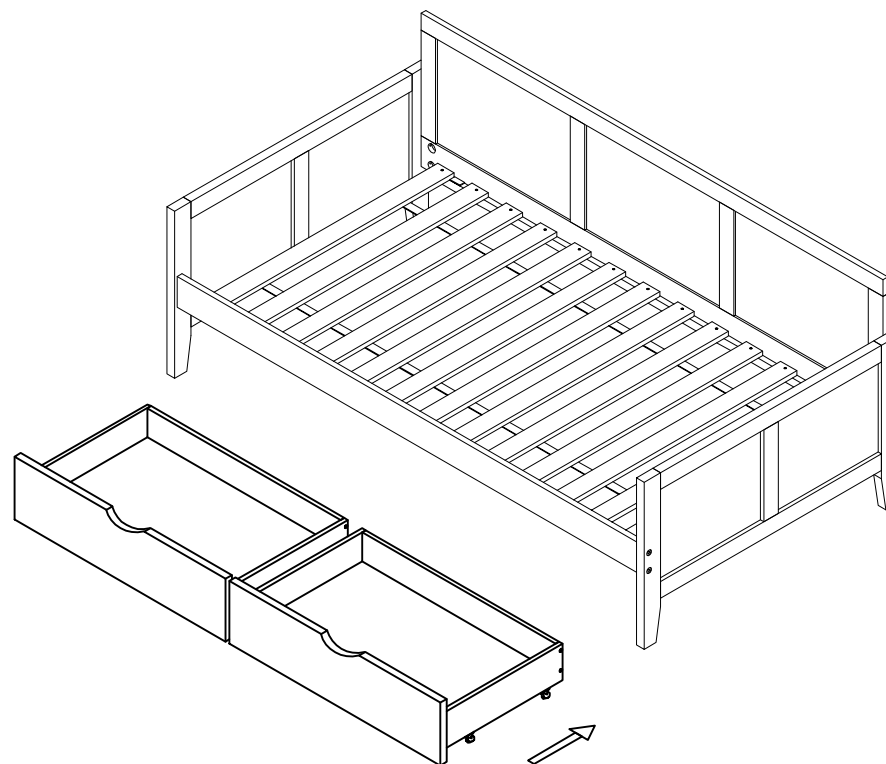

2pcs Storage Box For DayBed

B2013DC/B2043/B2053W/B2063/B2083BU/B2086PN-T
Storage Box / Boite (2PCS)