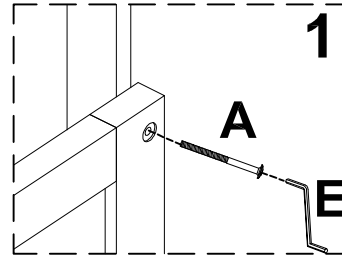

Step 1 / Étape 1

x2

1