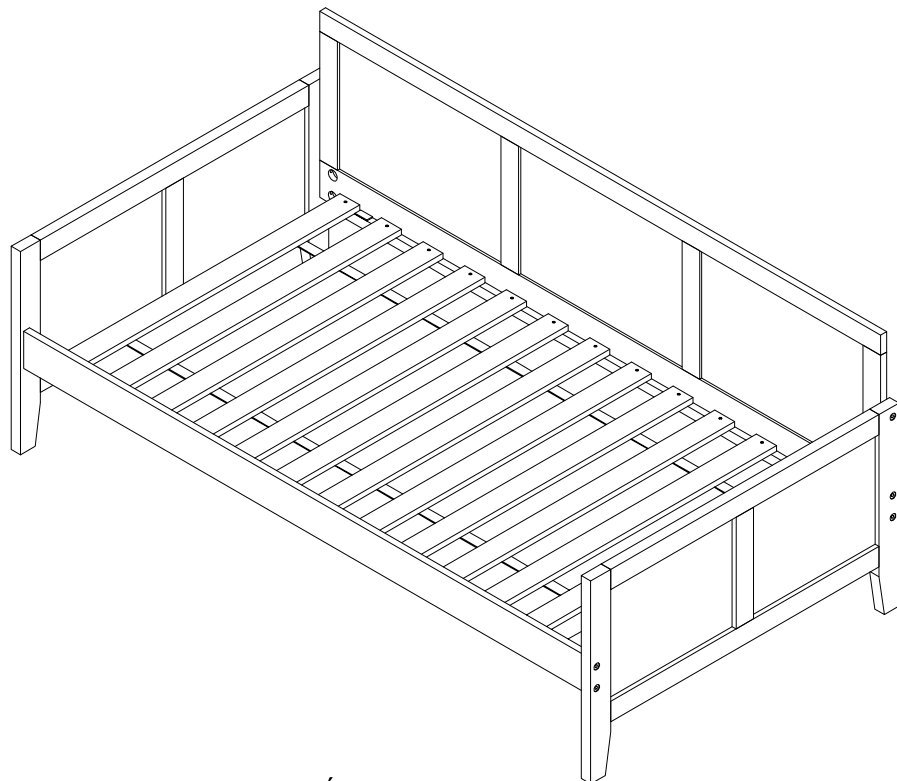

Merci d'avoir acheté ce produit. Veuillez lire et suivre les instructions ci-dessous. Vérifiez avant le montage que vous avez toutes les pièces et fixations. Les pièces qui semblent manquer se trouvent souvent dans les matériaux d'emballage. Si vous n'avez pas toutes les pièces de la liste, demandez à votre détaillant et nous les enverrons immédiatement.

- ⚠ It is recommended to install protective pads under all legs and supports to avoid damage or scratches when placing furniture on a wood floor or other hard surface, and to limit indentation and prevent discoloration if placing on carpet.
- ⚠ Il est recommandé de placer des coussins protecteurs sous tous les pieds et toutes les bases des meubles pour éviter d'endommager ou d'égratigner les planchers en bois ou autres surfaces dures, et pour limiter l'empreinte et empêcher la décoloration quand les meubles reposent sur la moquette.
- ⚠ Hardware may loosen over time. Periodically check to make sure all connections are tight. Re-tighten if necessary.
- ⚠ Le matériel peut se desserrer au fil du temps. Vérifiez périodiquement que toutes les connexions sont serrées. Serrer à nouveau si nécessaire.