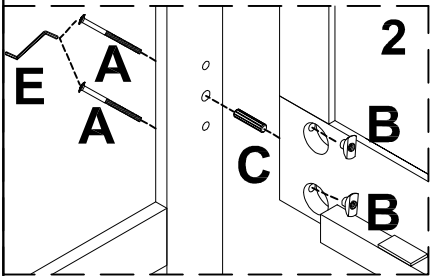

ASSEMBLY INSTRUCTION / INSTRUCTION D'ASSEMBLAGE

B2013DBDC/B2043DB/B2053DBW/B2063DB/B2083BUDB/B2086PNDB - A Daybed-Headboard & Footboard / Lit de repos - Tête / Pied de lit

B2013DBDC/B2043DB/B2053DBW/B2063DB/B2083BUDB/B2086PNDB - B Daybed-Front Rail & Back Panel /
Lit de repos - Longerons de côtés et Panneau Arrière

Step 1 / Étape 1

x2

1

x4

Step 2 / Étape 2

x26

D